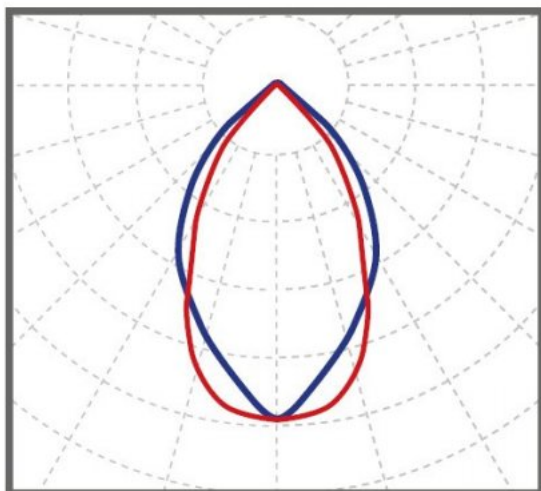

Diora Unit DC K60

глубокая K60 KCC 60°